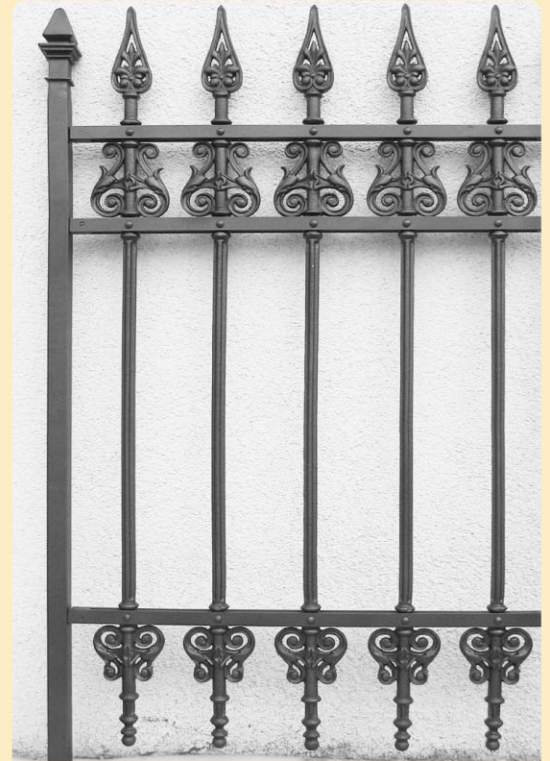

*Alt Wiener Gusszäune -
seit Generationen -
für Generationen*

*W. Drab
Alt Wiener Gusswaren*

**Zäune und Tore aus Gusseisen und massivem Eisen, oder in Aluminiumguss,
in verschiedenen Ausführungen, oder nach historischen Vorlagen.
Schiebetore und Doppelflügeltore optional mit elektrischem Antrieb, funkfern-
gesteuert.
Wir legen Ihnen gerne ein kostenfreies Angebot nach Ihren Angaben.**

*Alt Wiener Gusszäune -
seit Generationen -
für Generationen*

W. Drab
Alt Wiener Gusswaren

Art.: 15114 „Döbling“ Höhe: 1000 mm

SP04

SP10

SP 03

SP 09

Art.: 15115 „Residenz“ Höhe: 1110 mm