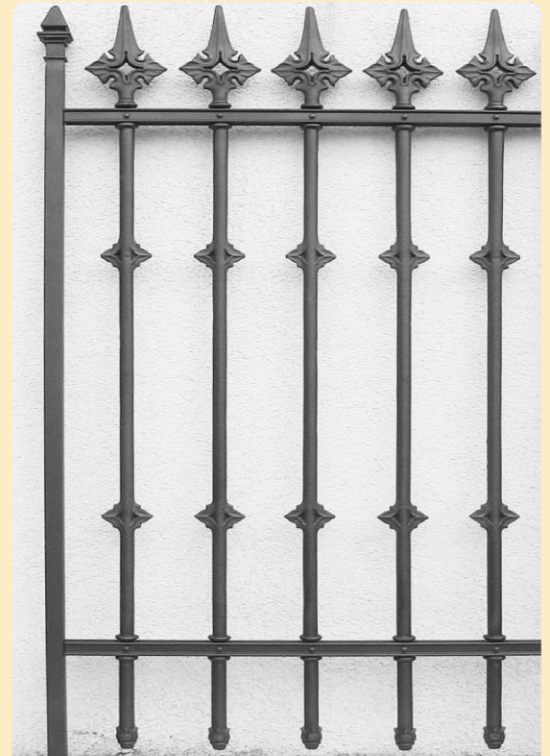

*Alt Wiener Gusszäune -
seit Generationen -
für Generationen*

*W. Drab
Alt Wiener Gusswaren*

**Zäune und Tore aus Gusseisen und massivem Eisen, oder in Aluminiumguss,
in verschiedenen Ausführungen, oder nach historischen Vorlagen.
Schiebetore und Doppelflügeltore optional mit elektrischem Antrieb, funkfern-
gesteuert.
Wir legen Ihnen gerne ein kostenfreies Angebot nach Ihren Angaben.**

*Alt Wiener Gusszäune -
seit Generationen -
für Generationen*

W. Drab
Alt Wiener Gusswaren

Art.: 15114 „Döbling“ Höhe: 1000 mm

SP04

SP10

SP 03

SP 09

Art.: 15115 „Residenz“ Höhe: 1110 mm

SP 01

SP 07

SP 05

SP 11

SP 06

SP 12

Art.: 15116 „Weidling“ Höhe: 1330 mm

Art.: 15117 „Baden“ Höhe: 1560 mm