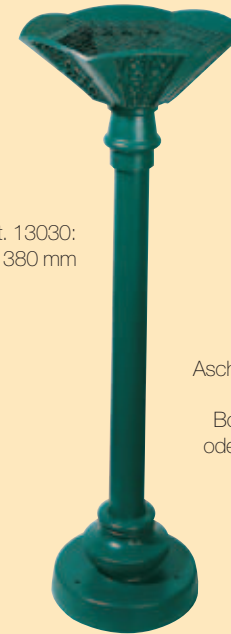

Standascher

Art. 13030:
Höhe: 900 mm ø 380 mm

Art. 13031:
Höhe: 1000 mm ø 400 mm

Ascher und Sockel Aluminiumguss,
Standrohr Aluminium,
Bodenflansch rund: ø 250 mm
oder quadratisch: 160 x 160 mm
pulverbeschichtet,
Farbe nach RAL.

Müllkorb

Müllkorb Eisen verzinkt
Art. 13010: Graugusssteher
Art. 13012: Sphärogusssteher
Höhe: 1060 mm / 22 Liter Inhalt,
Bodenflansch: 140 x 140 mm
lackiert, Farbe nach RAL,
Korb abnehm- und sperrbar.